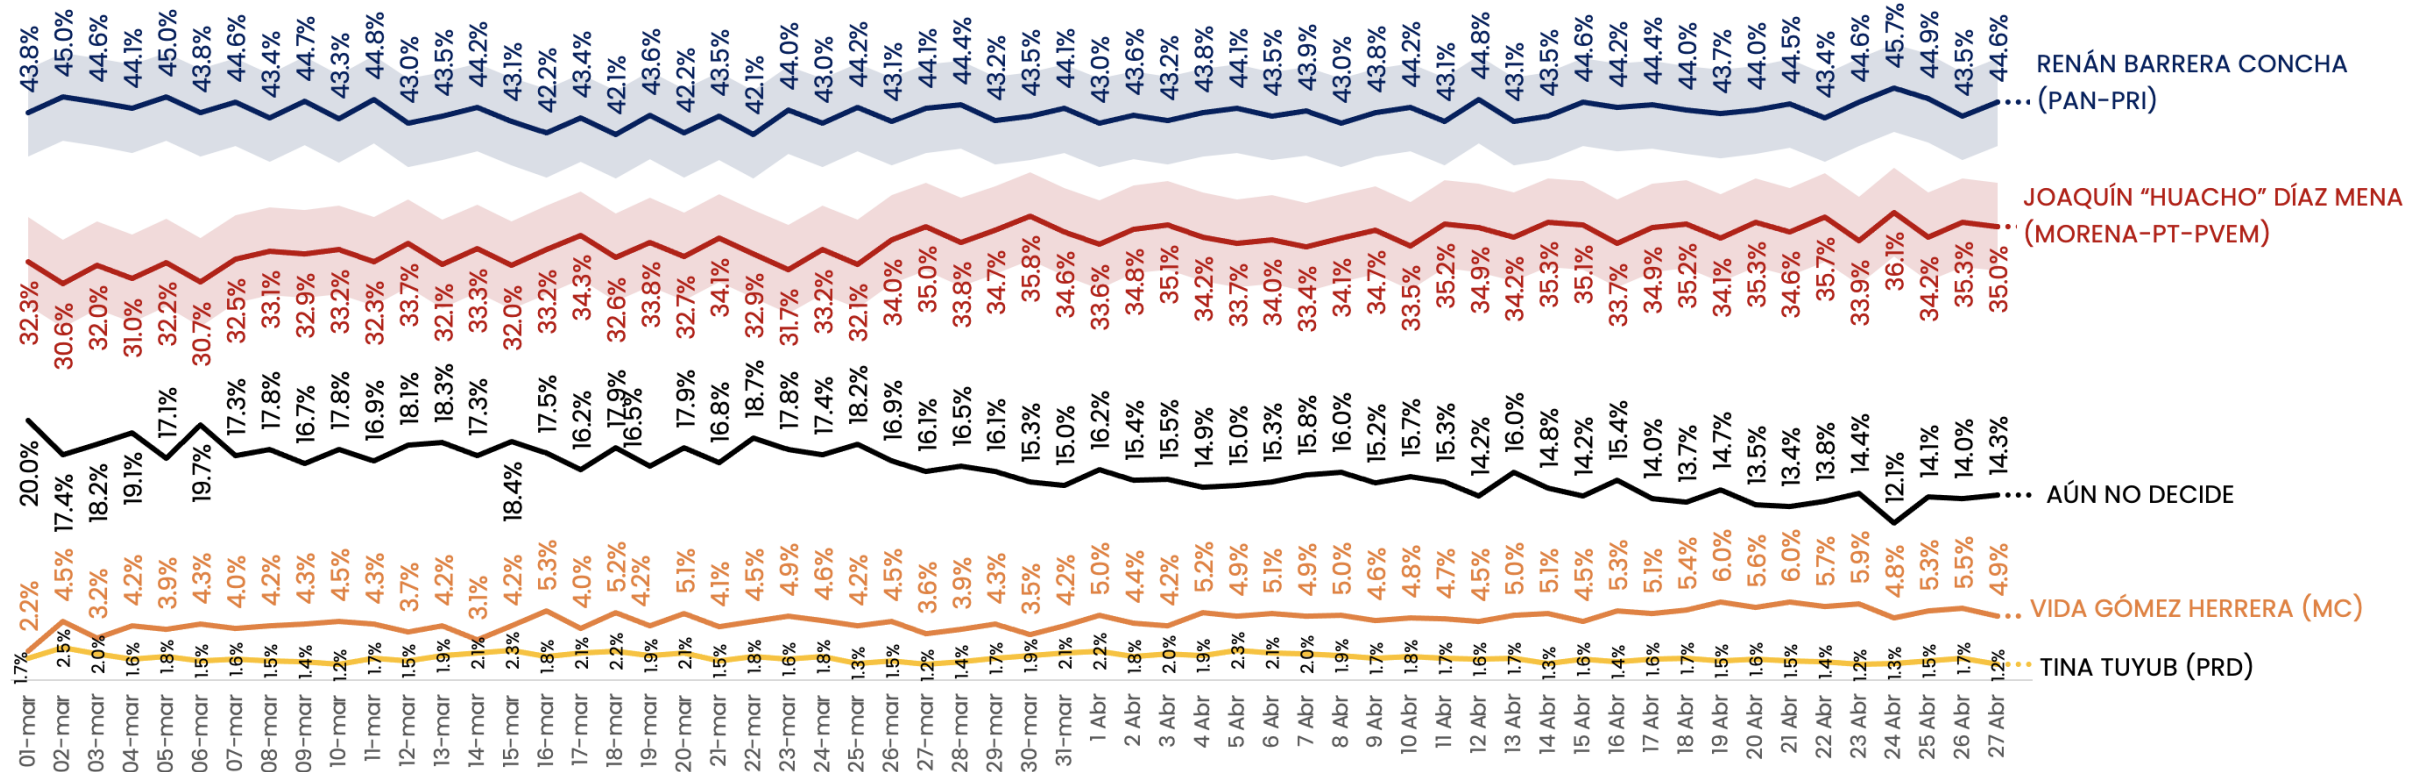

SI EL DÍA DE HOY FUERAN LAS ELECCIONES PARA ELEGIR GOBERNADOR DE YUCATÁN, ¿POR CUÁL DE LOS SIGUIENTES PARTIDOS, COALICIÓN O CANDIDATOS VOTARÍA USTED?

TRACKING

ENCUESTAS REALIZADAS	M.E.
1,000	+/- 3.4%

ELIMINADO: En virtud de tratarse de información que contiene datos personales concerniente a personas físicas identificadas o identificables

Massive Caller Whatsapp: 81 1798 1079

Correo: [Redacted]